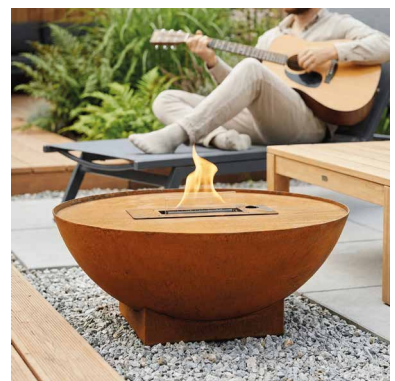

Prometheus //

Feuerstelle Indoor & Outdoor

stehend

Verschiedene Größen
Cortenstahl

ab 598,- €

Prometheus //

Feuerstelle Indoor & Outdoor

Füllmenge	1000 ml
Brenndauer	3-4 Stunden
Durchmesser	60 cm / 80 cm
Wärmeleistung	2000 Watt
Material	Stahl
geeignet für	> 20 m ²
Raumgrößen	oder > 50 m ³