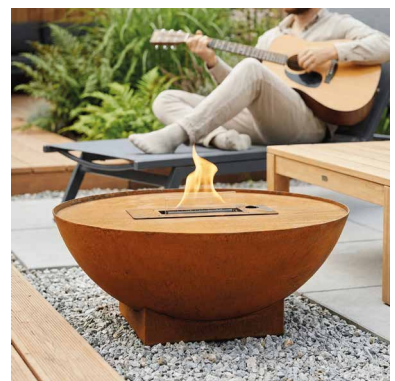

## Prometheus //

Feuerstelle Indoor & Outdoor

stehend

Verschiedene Größen  
Cortenstahl

ab 598,- €

# Prometheus //

Feuerstelle Indoor & Outdoor

Füllmenge	1000 ml
Brenndauer	3-4 Stunden
Durchmesser	60 cm / 80 cm
Wärmeleistung	2000 Watt
Material	Stahl
geeignet für	> 20 m <sup>2</sup>
Raumgrößen	oder > 50 m <sup>3</sup>